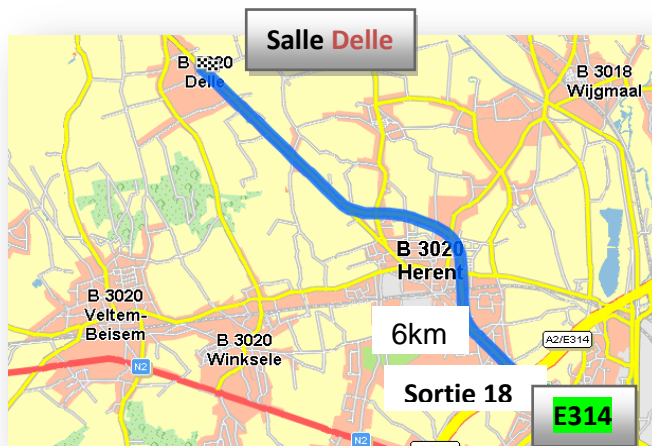

Il est interdit de proposer à la vente toute reproduction illégale. (par exemple sur VHS, CD ou DVD). Les stands ne peuvent pas être démontés avant 16h00

Edit. responsable:
Jos Verbeek
Numéro de téléphone
+32 15 222 670